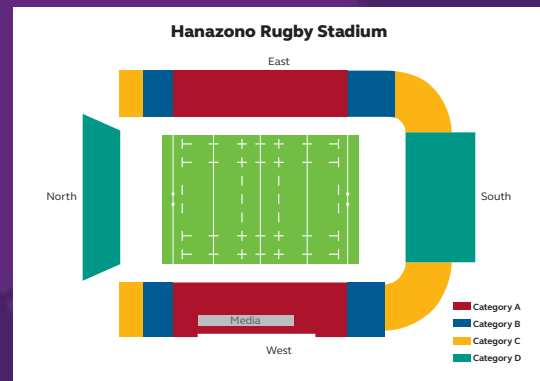

MATCH 試合 NO.	DATE 日程	KICK-OFF キックオフ	POOL プール	MATCH 試合
HANAZONO RUGBY STADIUM				
5	Sun 22 Sept	14:15	B	Italy v Africa 1
13	Sat 28 Sept	13:45	C	Argentina v Tonga
21	Thurs 03 Oct	14:15	D	Georgia v Fiji
38	Sun 13 Oct	14:45	C	USA v Tonga