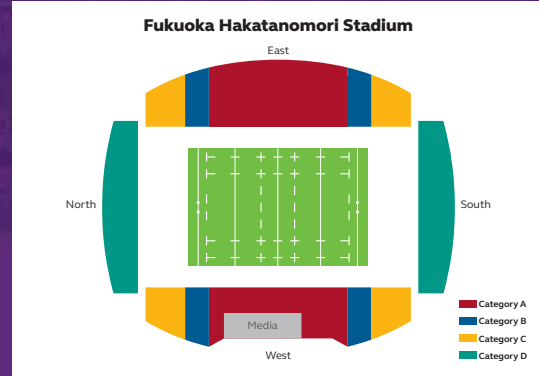

MATCH 試合 NO.	DATE 日程	KICK-OFF キックオフ	POOL プール	MATCH 試合

FUKUOKA HAKATANOMORI STADIUM

11	Thurs 26 Sept	16:45	B	Italy v Repechage winner
19	Wed 02 Oct	16:45	C	France v USA
36	Sat 12 Oct	19:45	A	Ireland v Play-off winner