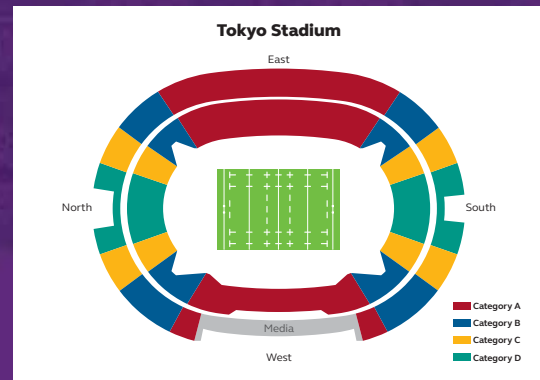

RUGBY WORLD CUP 2019™

MATCH SCHEDULE

BY VENUE 会場別試合日程

MATCH 試合 NO.	DATE 日程	KICK-OFF キックオフ	POOL プール	MATCH 試合
TOKYO STADIUM				
1	Fri 20 Sept	19:45	A	Japan v Romania
3	Sat 21 Sept	16:15	C	France v Argentina
17	Sun 29 Sept	16:45	D	Australia v Wales
25	Sat 05 Oct	17:00	C	England v Argentina
27	Sun 06 Oct	13:45	B	New Zealand v Africa 1
42	Sat 19 Oct	19:15	-	QF2: W Pool B v RU Pool A
44	Sun 20 Oct	19:15	-	QF4: W Pool A v RU Pool B
47	Fri 01 Nov	18:00	-	Bronze Final